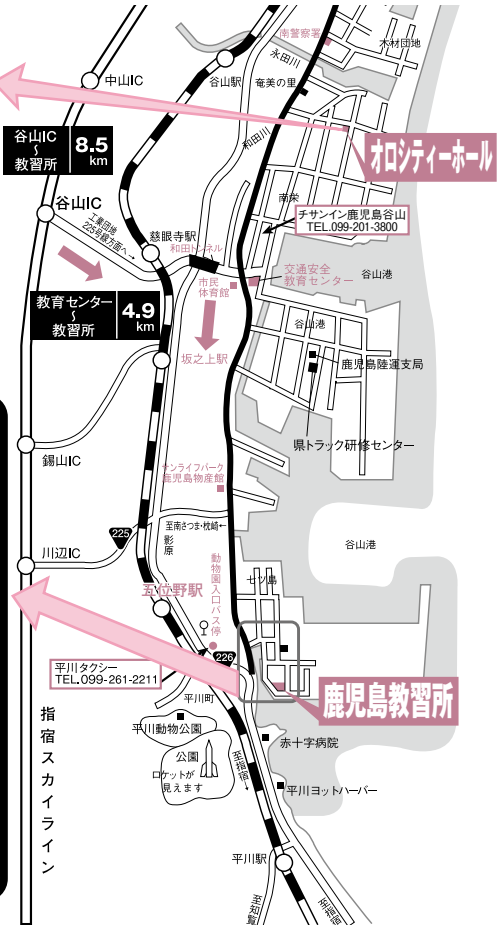

講習会場

オロシティーホール案内図

所在地

鹿児島市卸本町6-12 ☎099-260-2111
(鹿児島総合卸商業団地組合内 駐車場有)

鹿児島教習所案内図

所在地

鹿児島市七ツ島1丁目6-2 ☎099-261-6298
(工業団地1号用地の南端、駐車場少)